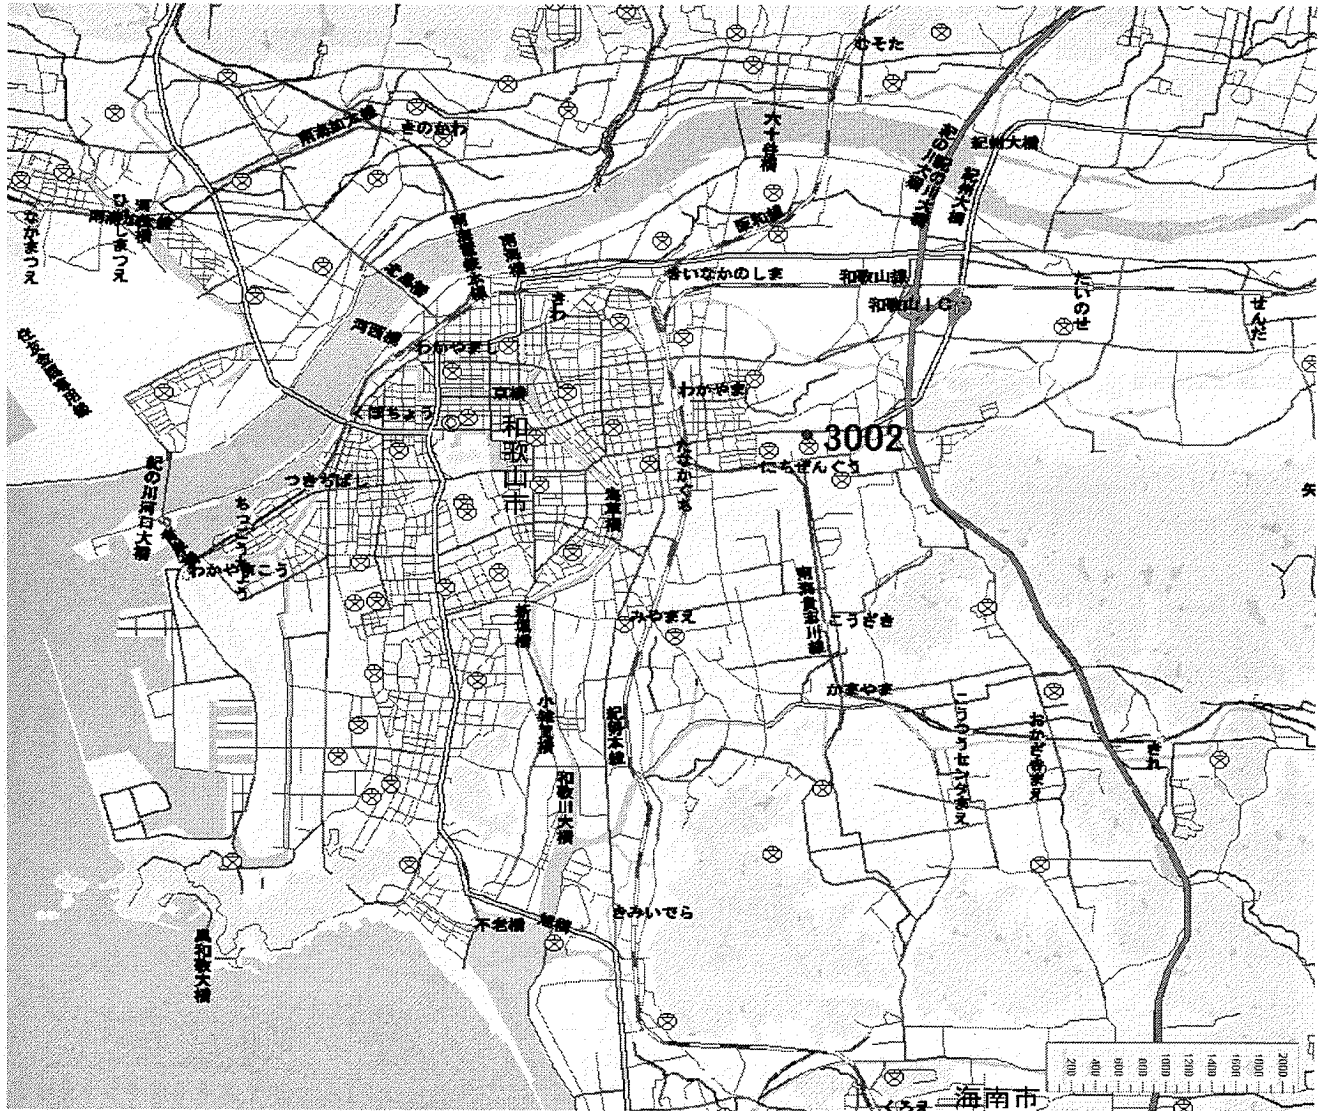

3002 鳴神V遺跡 和歌山市