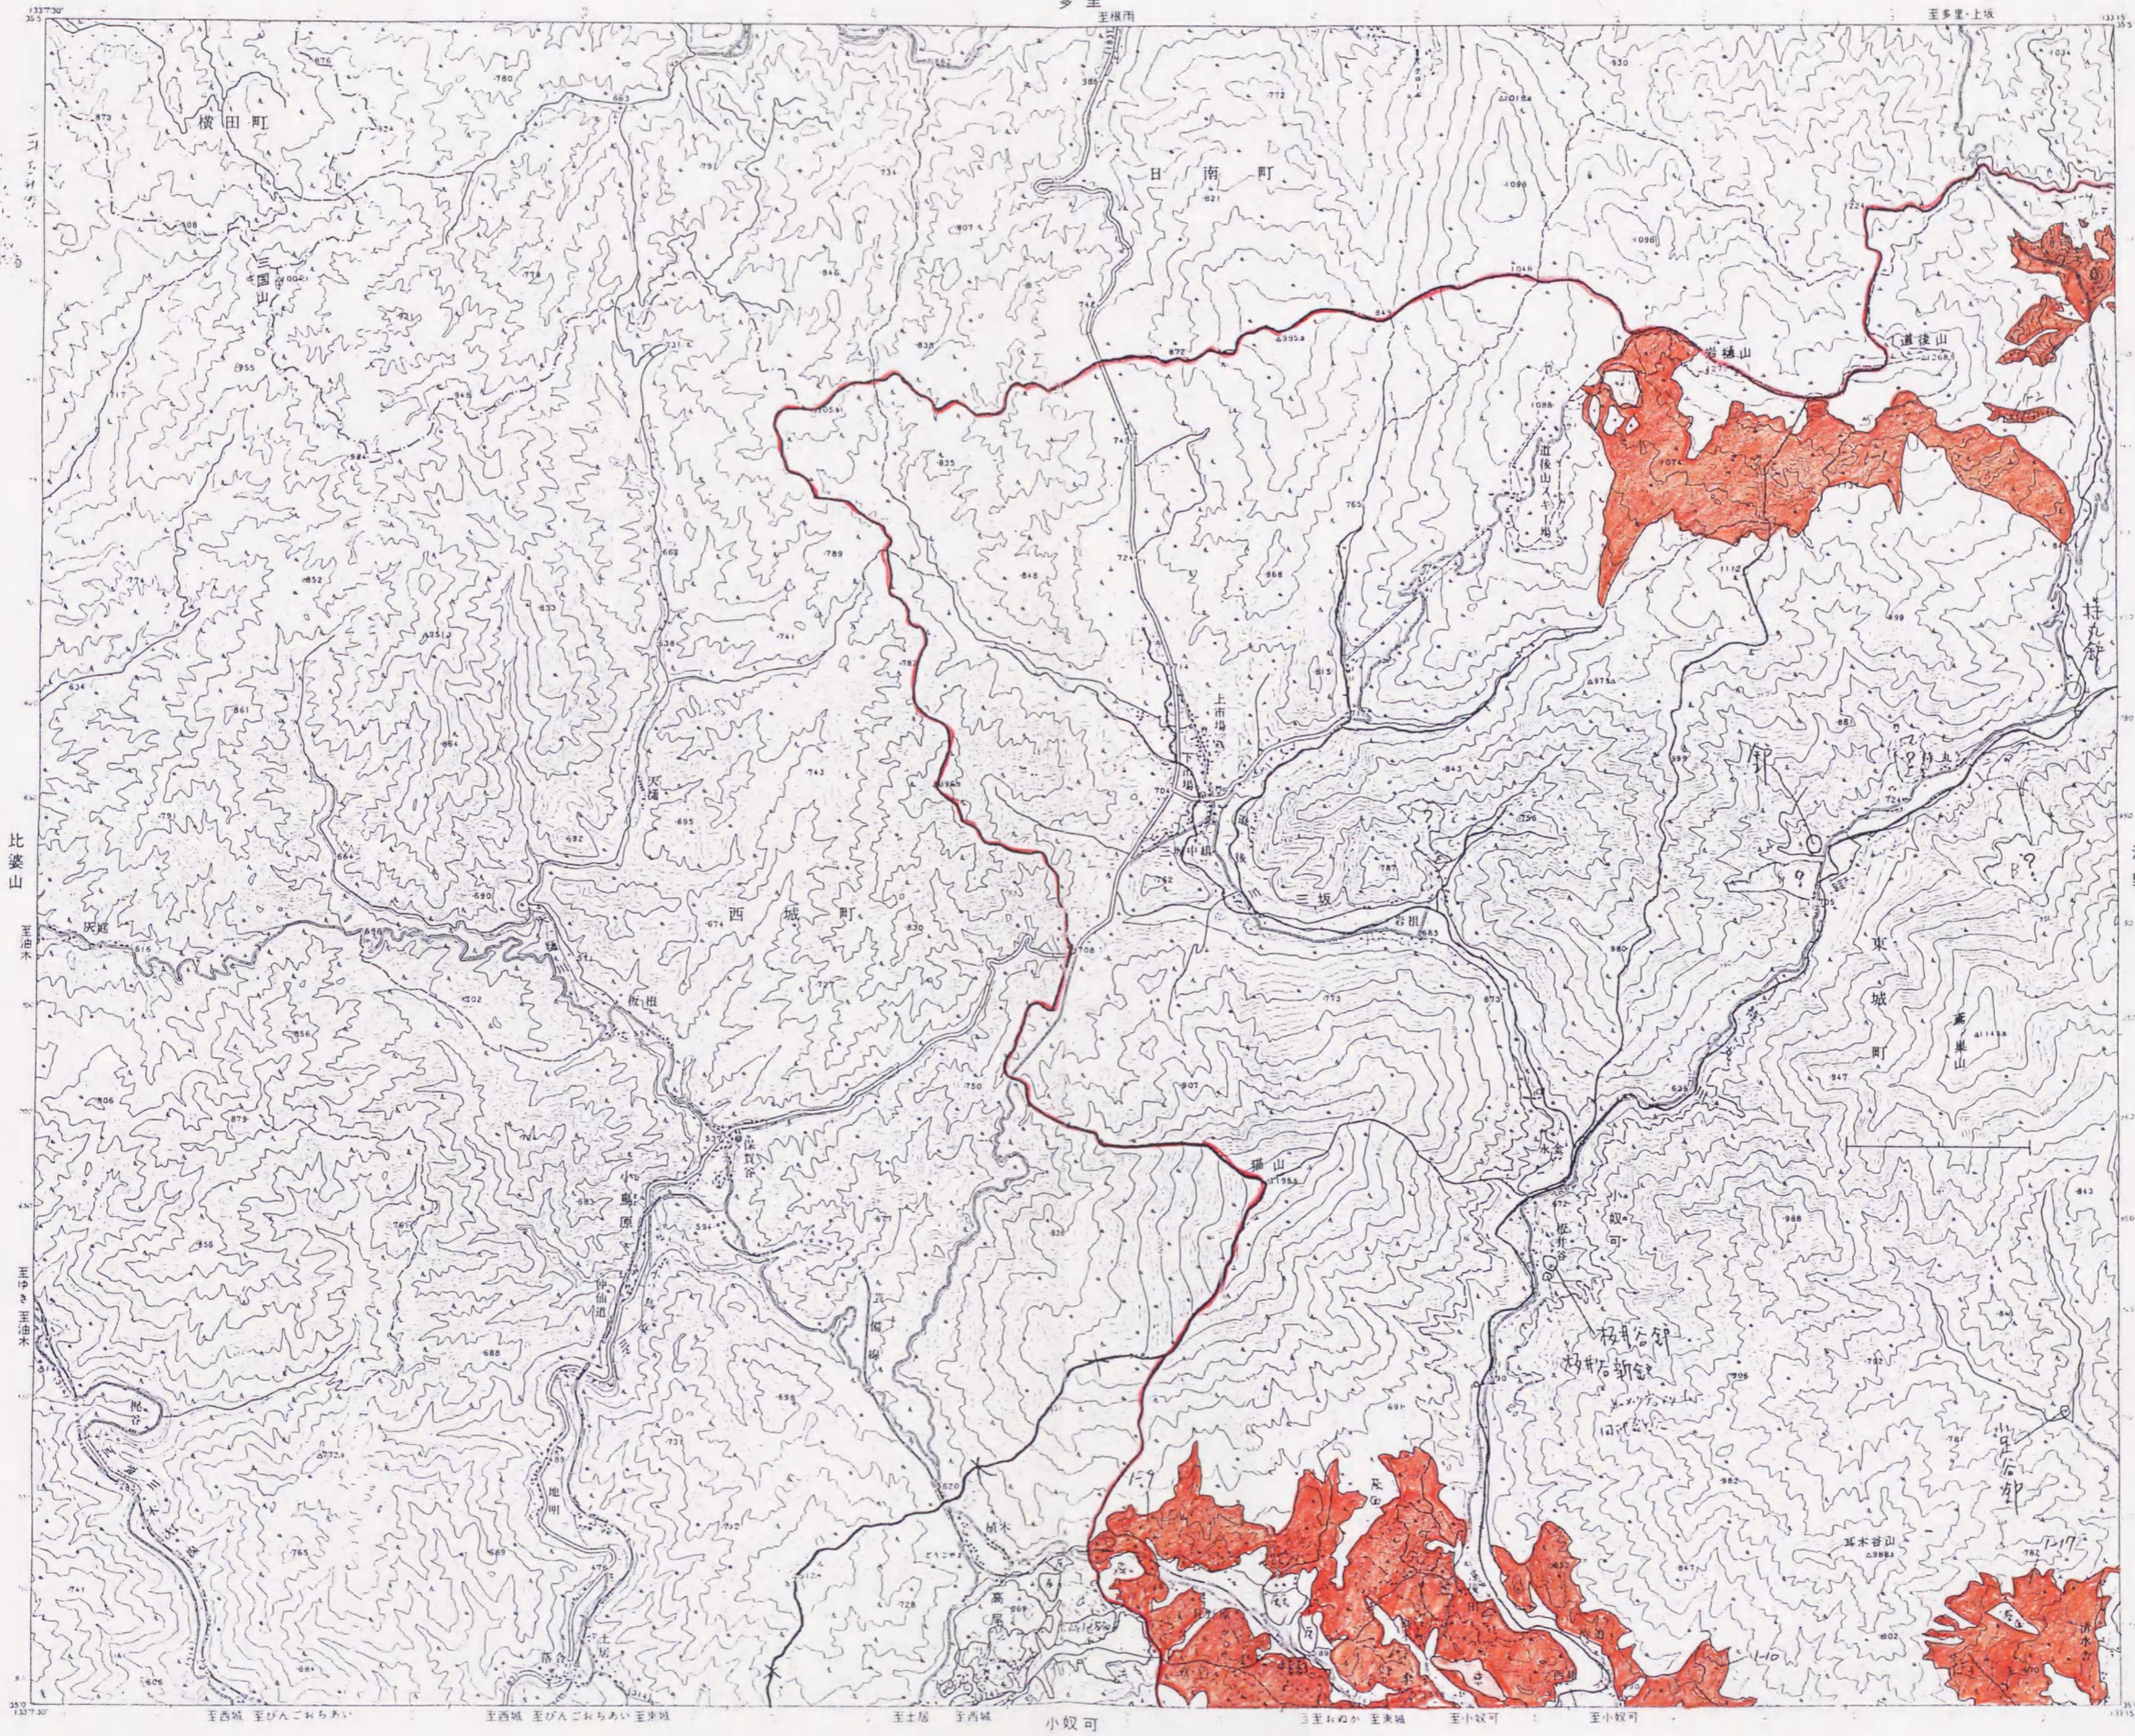

高梁川流域

大社

松江

鳥

20

34

1 根 雨

印賀

美作新庄

千屋実

2 美作新庄

3 千屋実

至栗坂
至石見
至下板部
至和志
至山

至伏谷
至大佐町
至上刑部
至山

4 上刑部

千屋実

横部

5 道後山

比婆山

油野

至西城 至びんごおちあい 至西城 至びんごおちあい 至東城 至土居 至西城 小奴可 至わねか 至東城 至小奴可 至小奴可

6 油野

7 足 立

8 刑 部