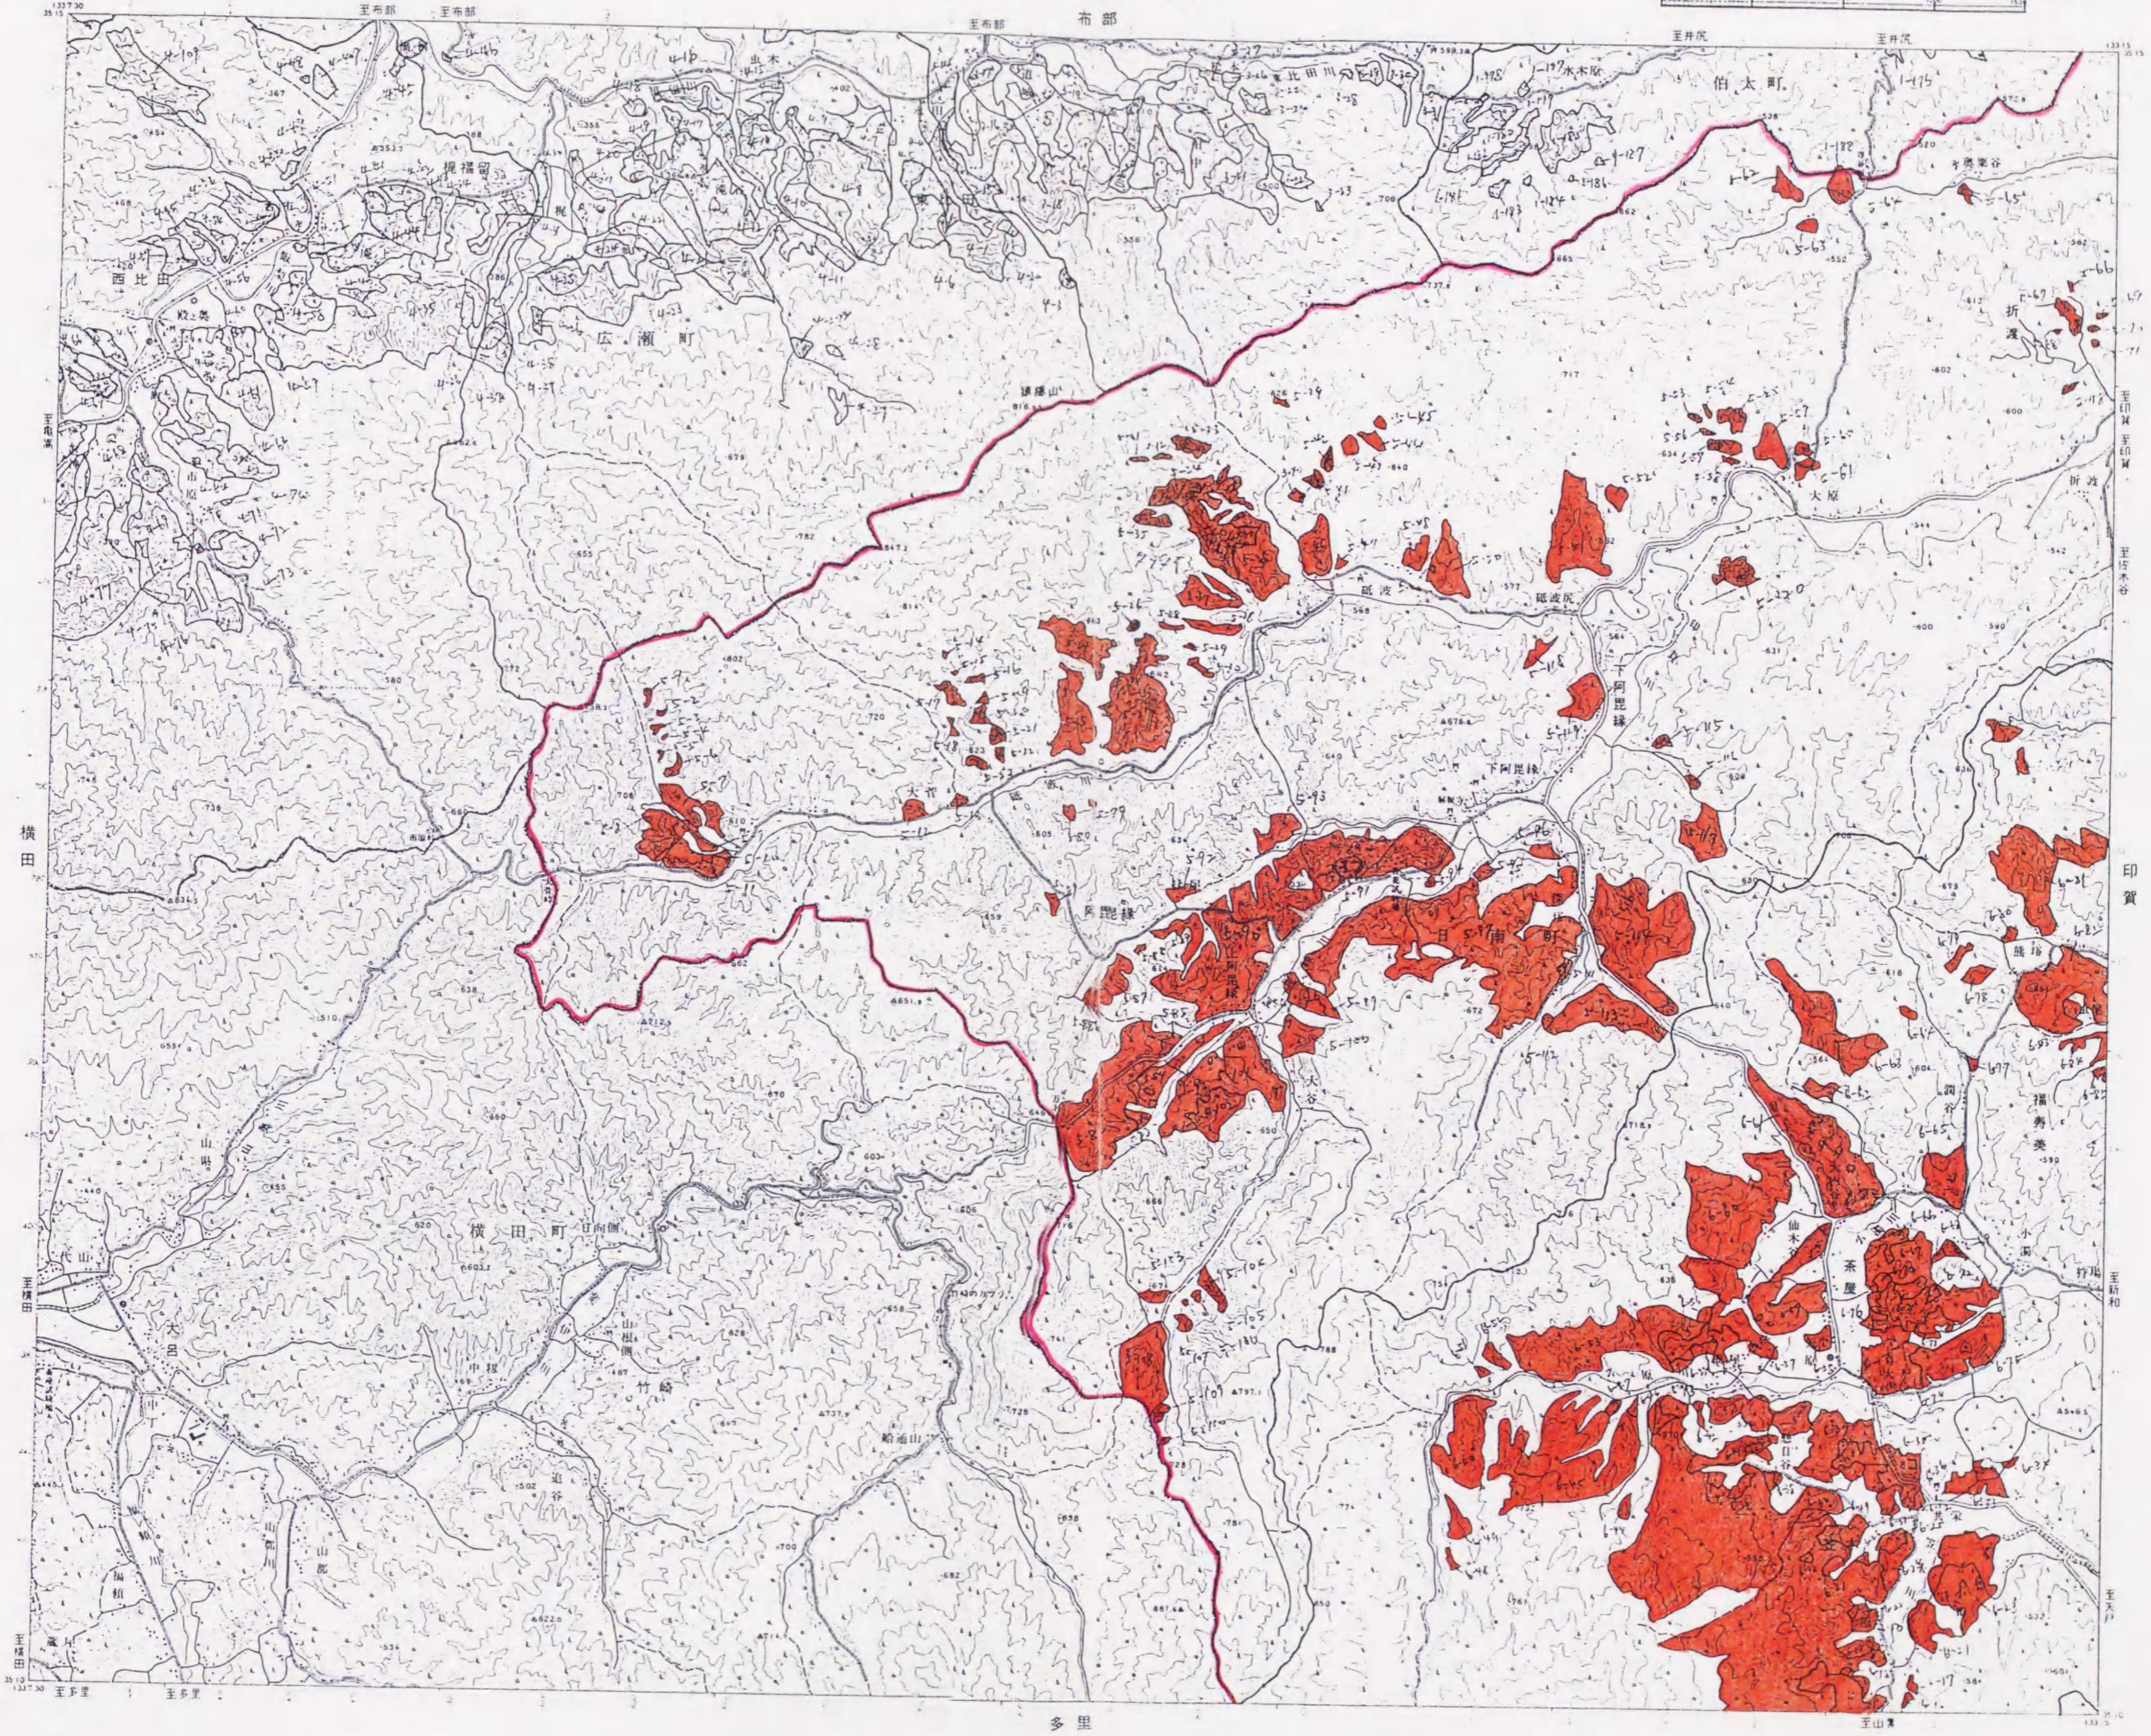

日野川流域

大 社

松 江

鳥

20

34

1 井 尻

2 江 尾

至江原
井尻

延助
至員田
至下蚊屋

根雨

至根雨(至2)

至栗坂
172

至保野

3 延 助

4 阿 毘 縁

5 印 賀

井尻

6 根 雨

7 美作新庄

8 多 里

9 上石見

10千屋実

至津城
至水子
至下和忠
至山

至下和忠
至山

11 道後山

多里

比婆山

油野

小奴可

12 油 野

道後山