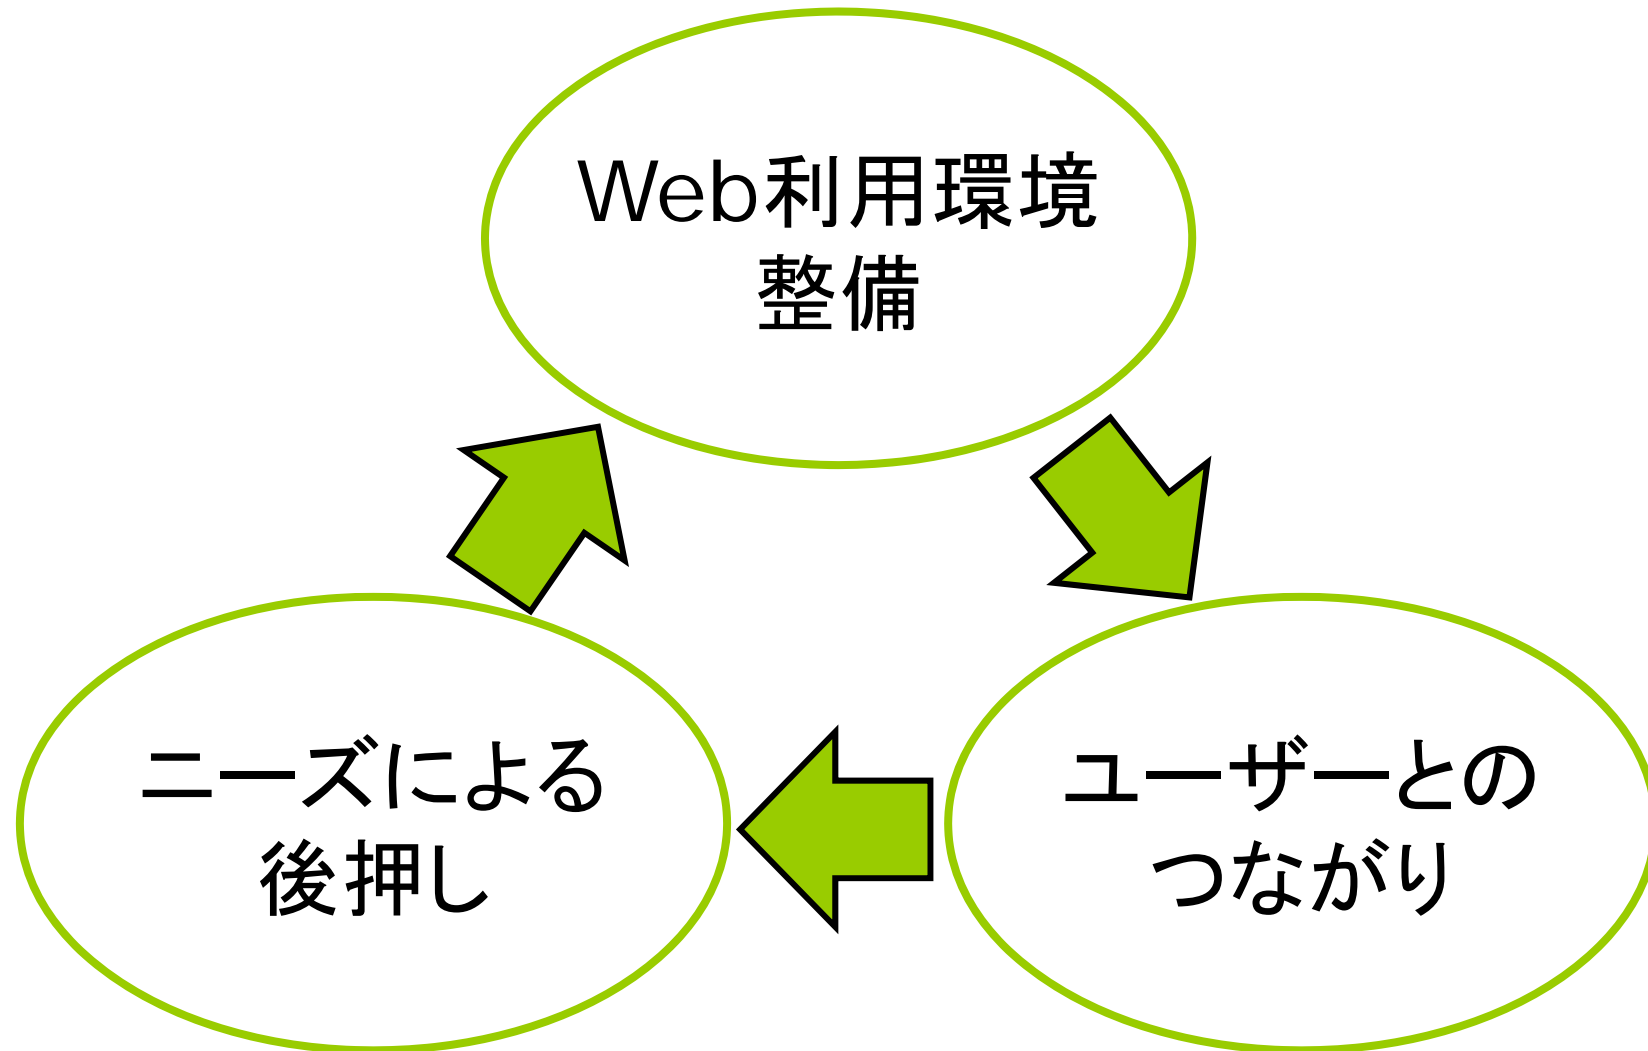

ビジョン(1): ユーザーニーズに基づくサービス