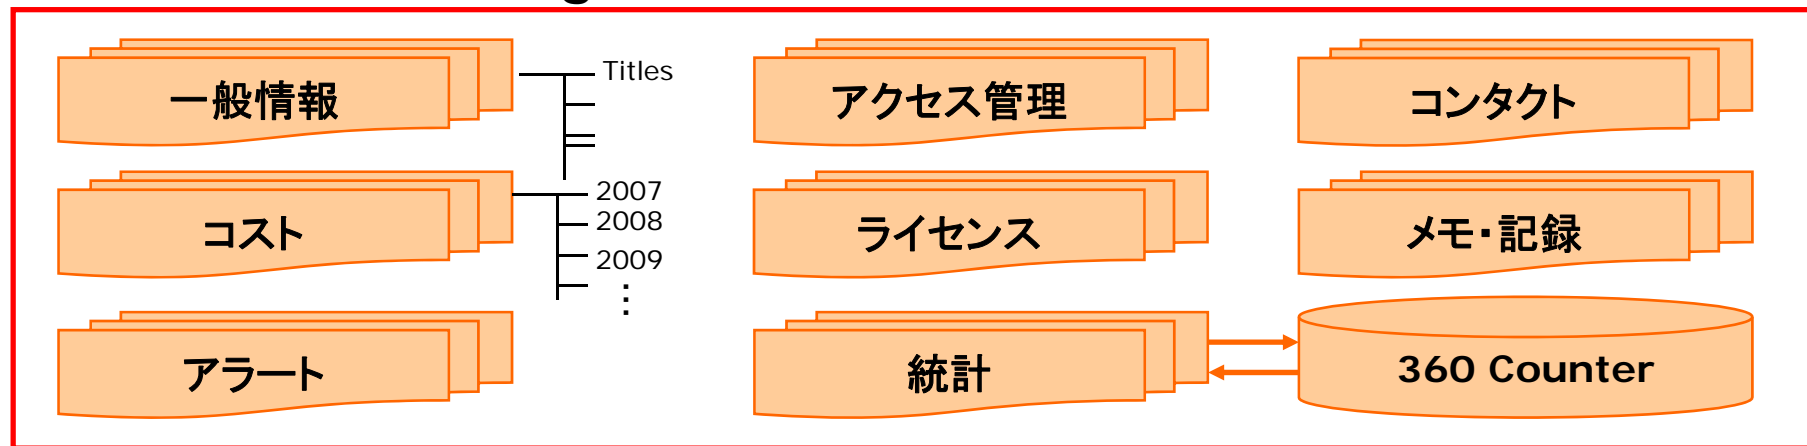

ERMシステム: 360 Resource Manager

契約eリソース

- ・eジャーナル
- ・eブック
- ・文献データベース
- ・eジャーナルパッケージ
- ・eブックパッケージ
- ・活用ツール

フリーWebリソース

- ・ DOAJ
- ・ PubMed
- ・ Google Scholar
- ・ Scirus
- ・ Webcat Plus
- ・ ...

360 Resource Manager

契約・受入

ナビゲーション
- OPAC
- リンクリゾルバ
- eリソースリスト

サポート
- サポートデスク
- 障害情報
- ILL業務

評価
(利用統計)