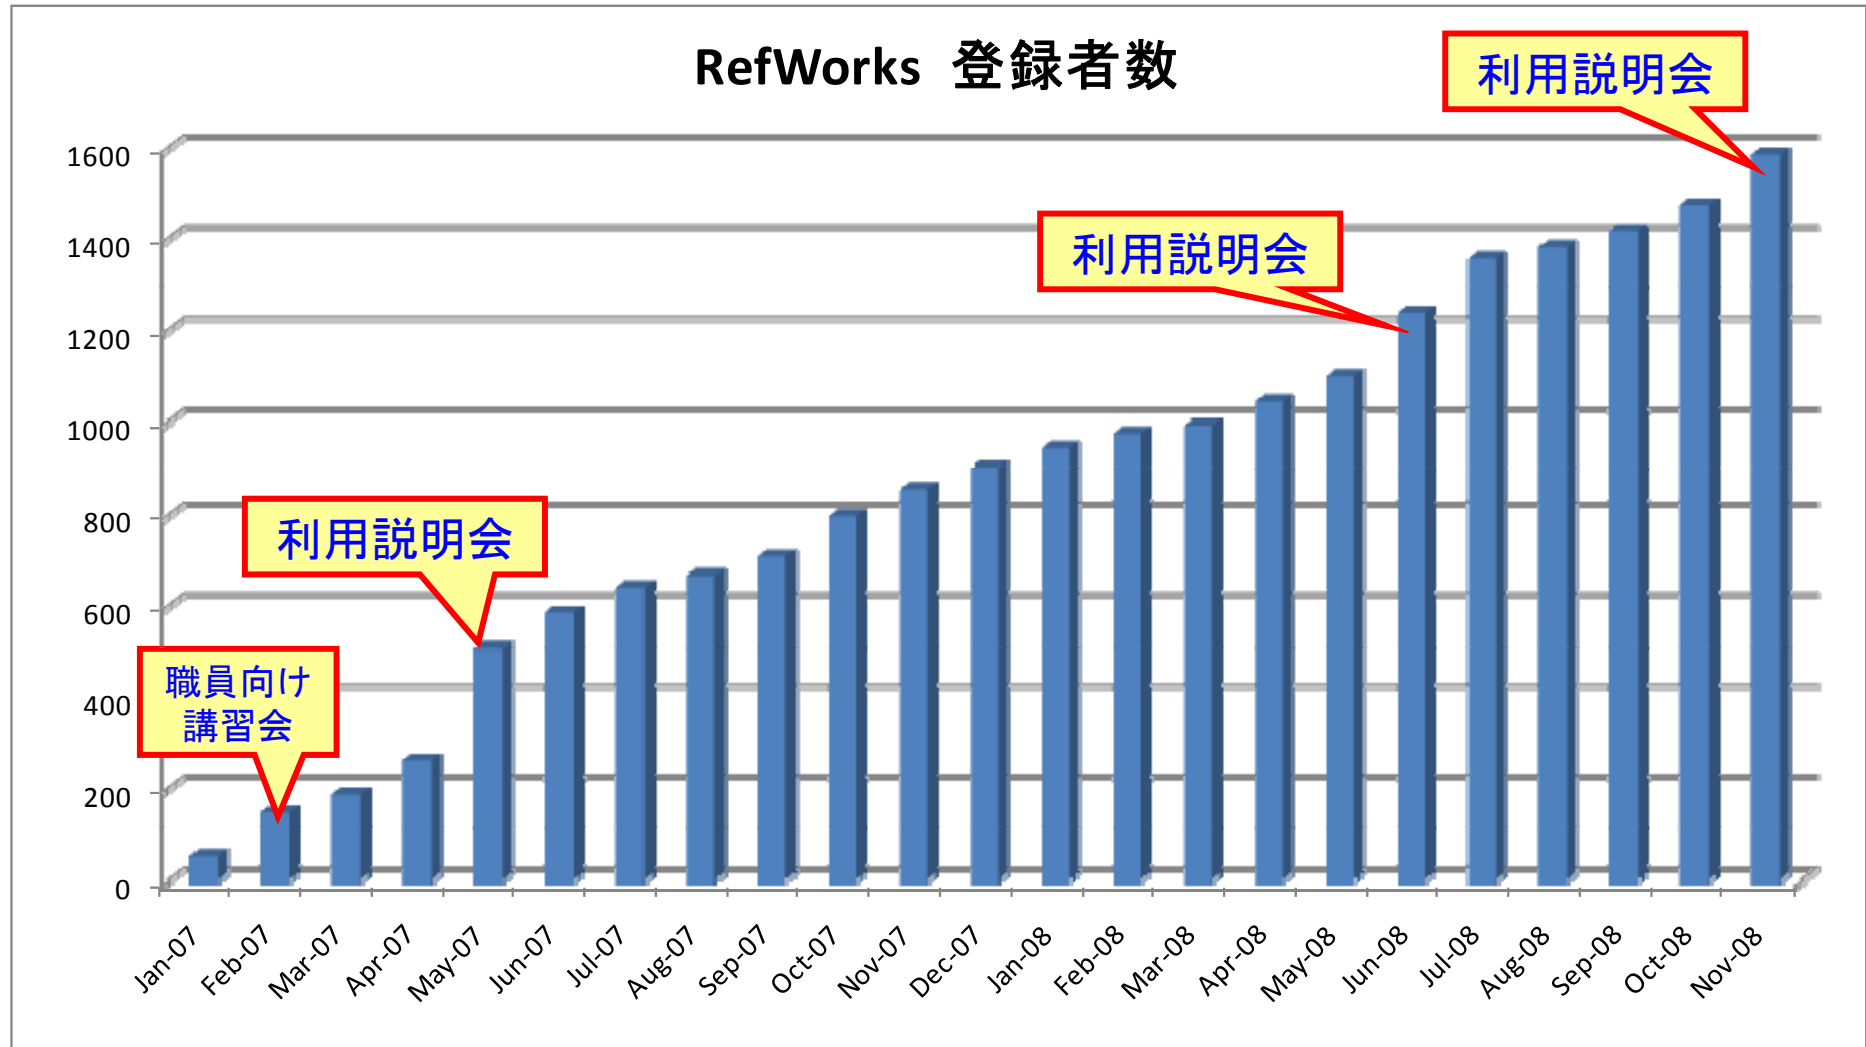

文献整理 (RefWorks)

* 2008-11-13まで