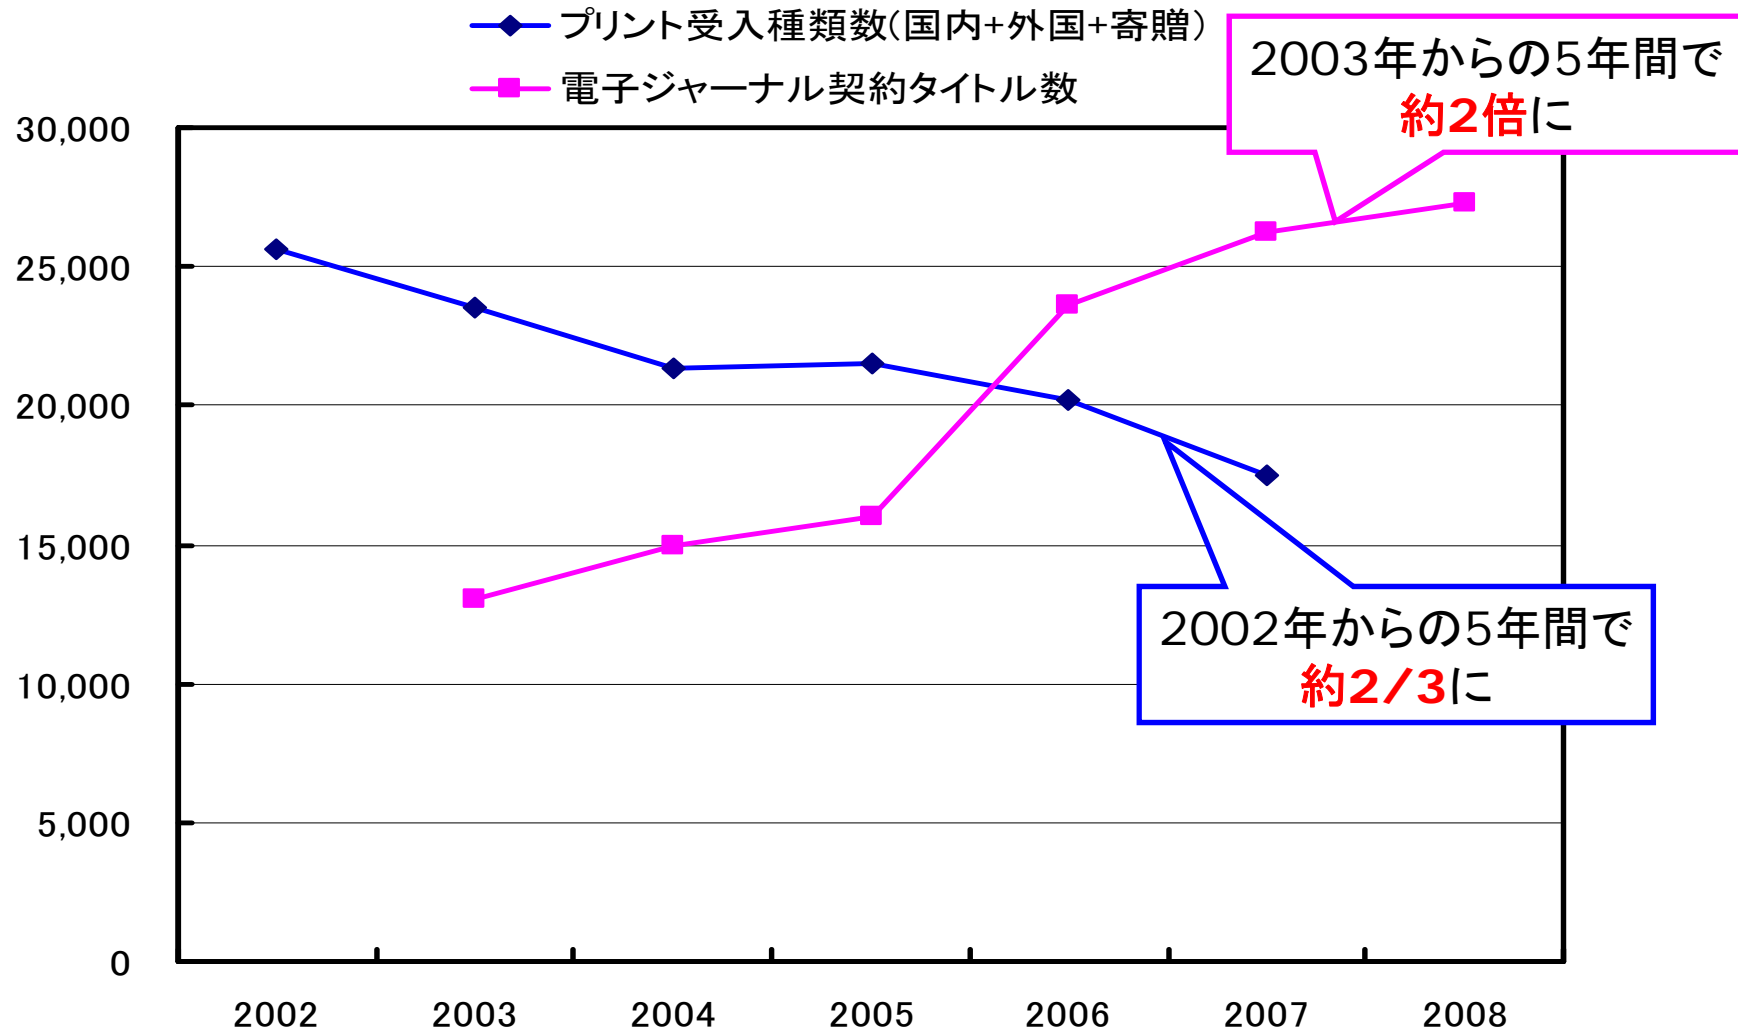

九州大学の状況

利用統計

閲覧統計（2007年度）

項目	数
入館者	877,186人
館外貸出	253,091冊
レファレンス	25,077件
文献複写依頼 （学内から）	8,431件
相互貸借（借受）	2,155件

検索ランキング（2008年）*

順位	サービス名	種別	検索回数
1	きゅうとOPAC	所在情報	1,711,015
2	きゅうとLinQ	リンクゾルバ	492,141
3	CiNii	国内文献	311,783
4	Web of Science	海外文献	306,933
5	きゅうとE-Journals	電子ジャーナル集	230,197