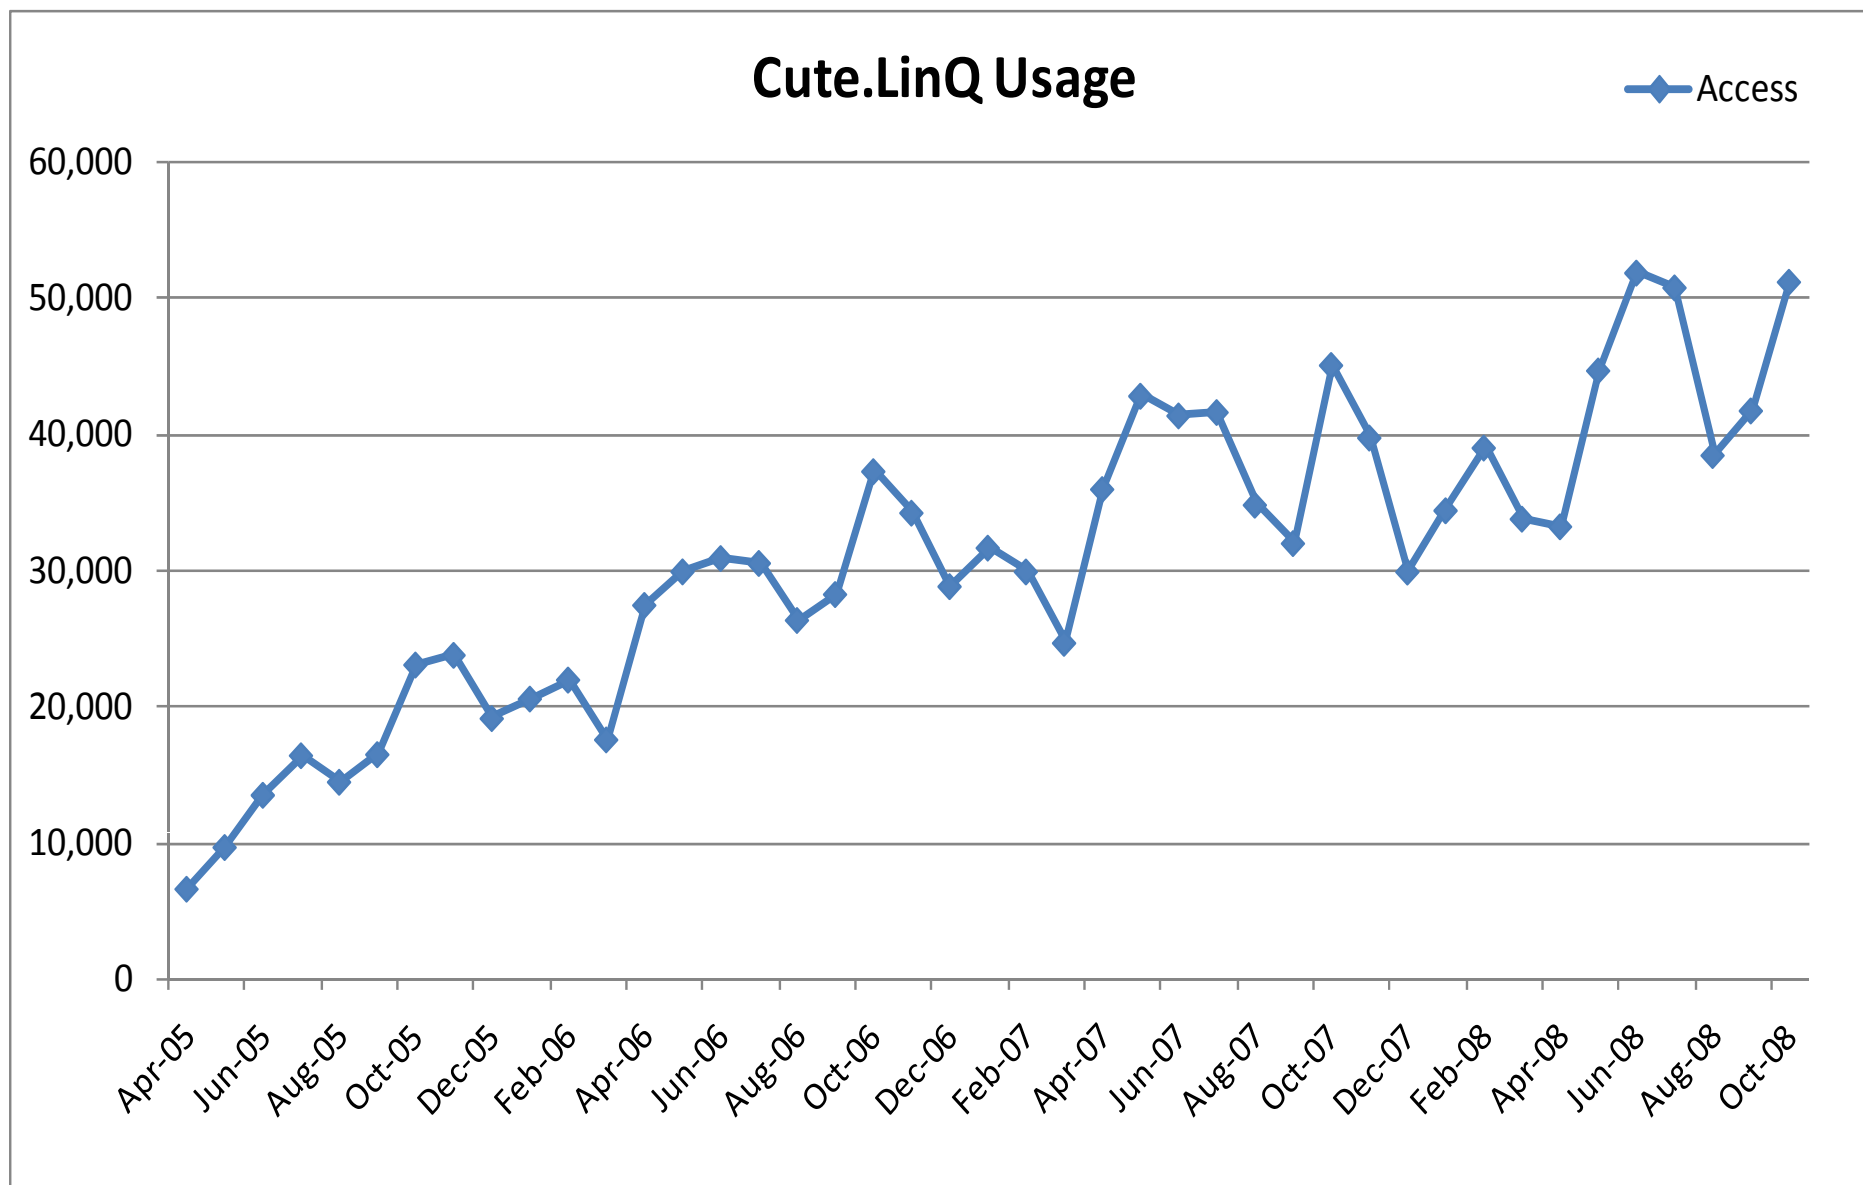

きゅうとLinQ(リンクリゾルバ)