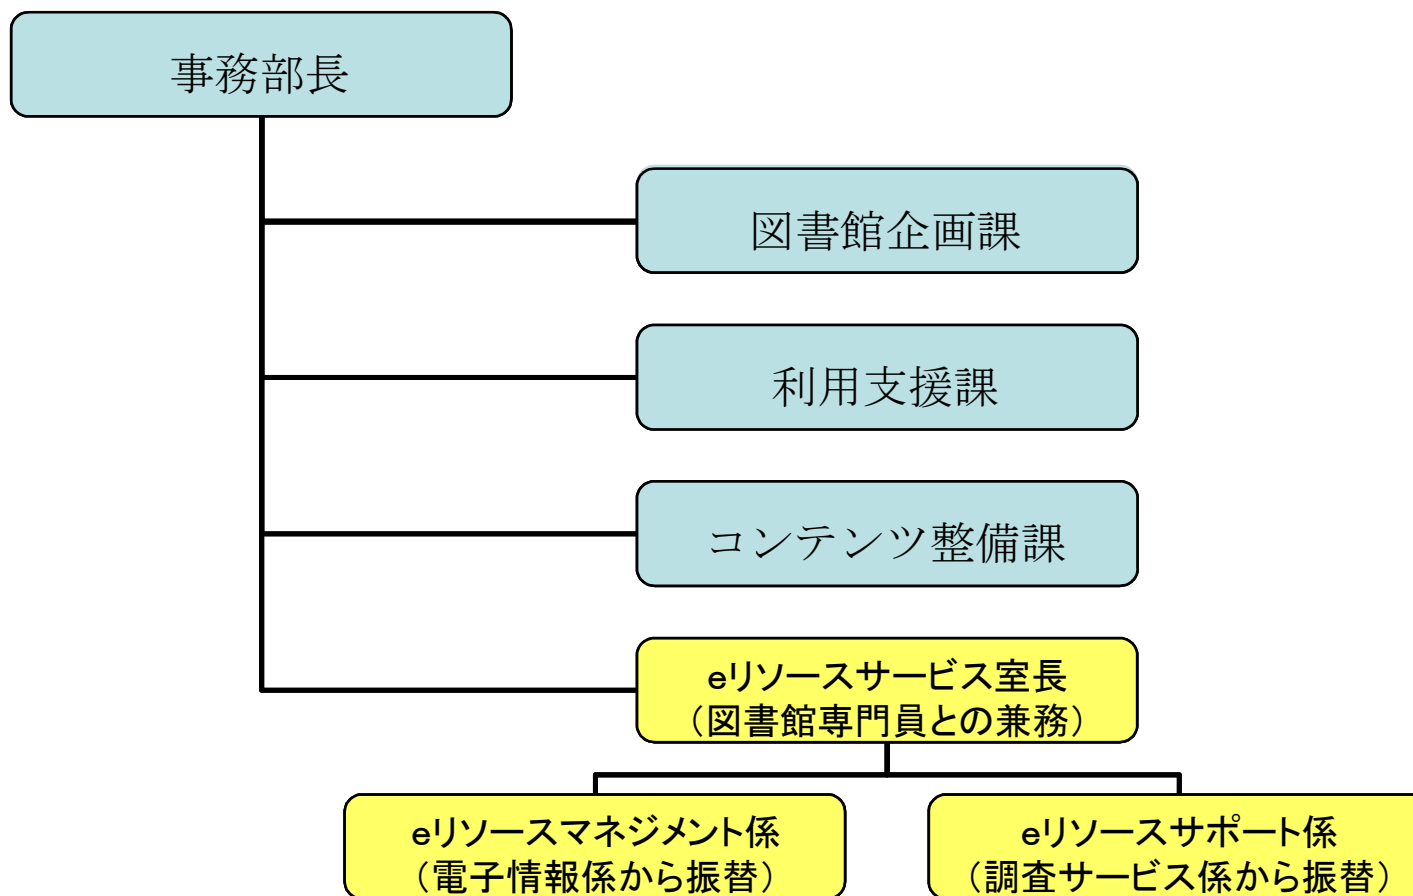

利用説明会・講習会

ビジョン(1): ユーザーニーズに基づくサービス

ビジョン(2): eリソース活用のトータルサポート

組織再編 —eリソースサービス室

eリソースサービス室の設置(H.20年度～)

組織再編 — eリソース連携チーム

eリソース業務の運用モデル

ERMシステム