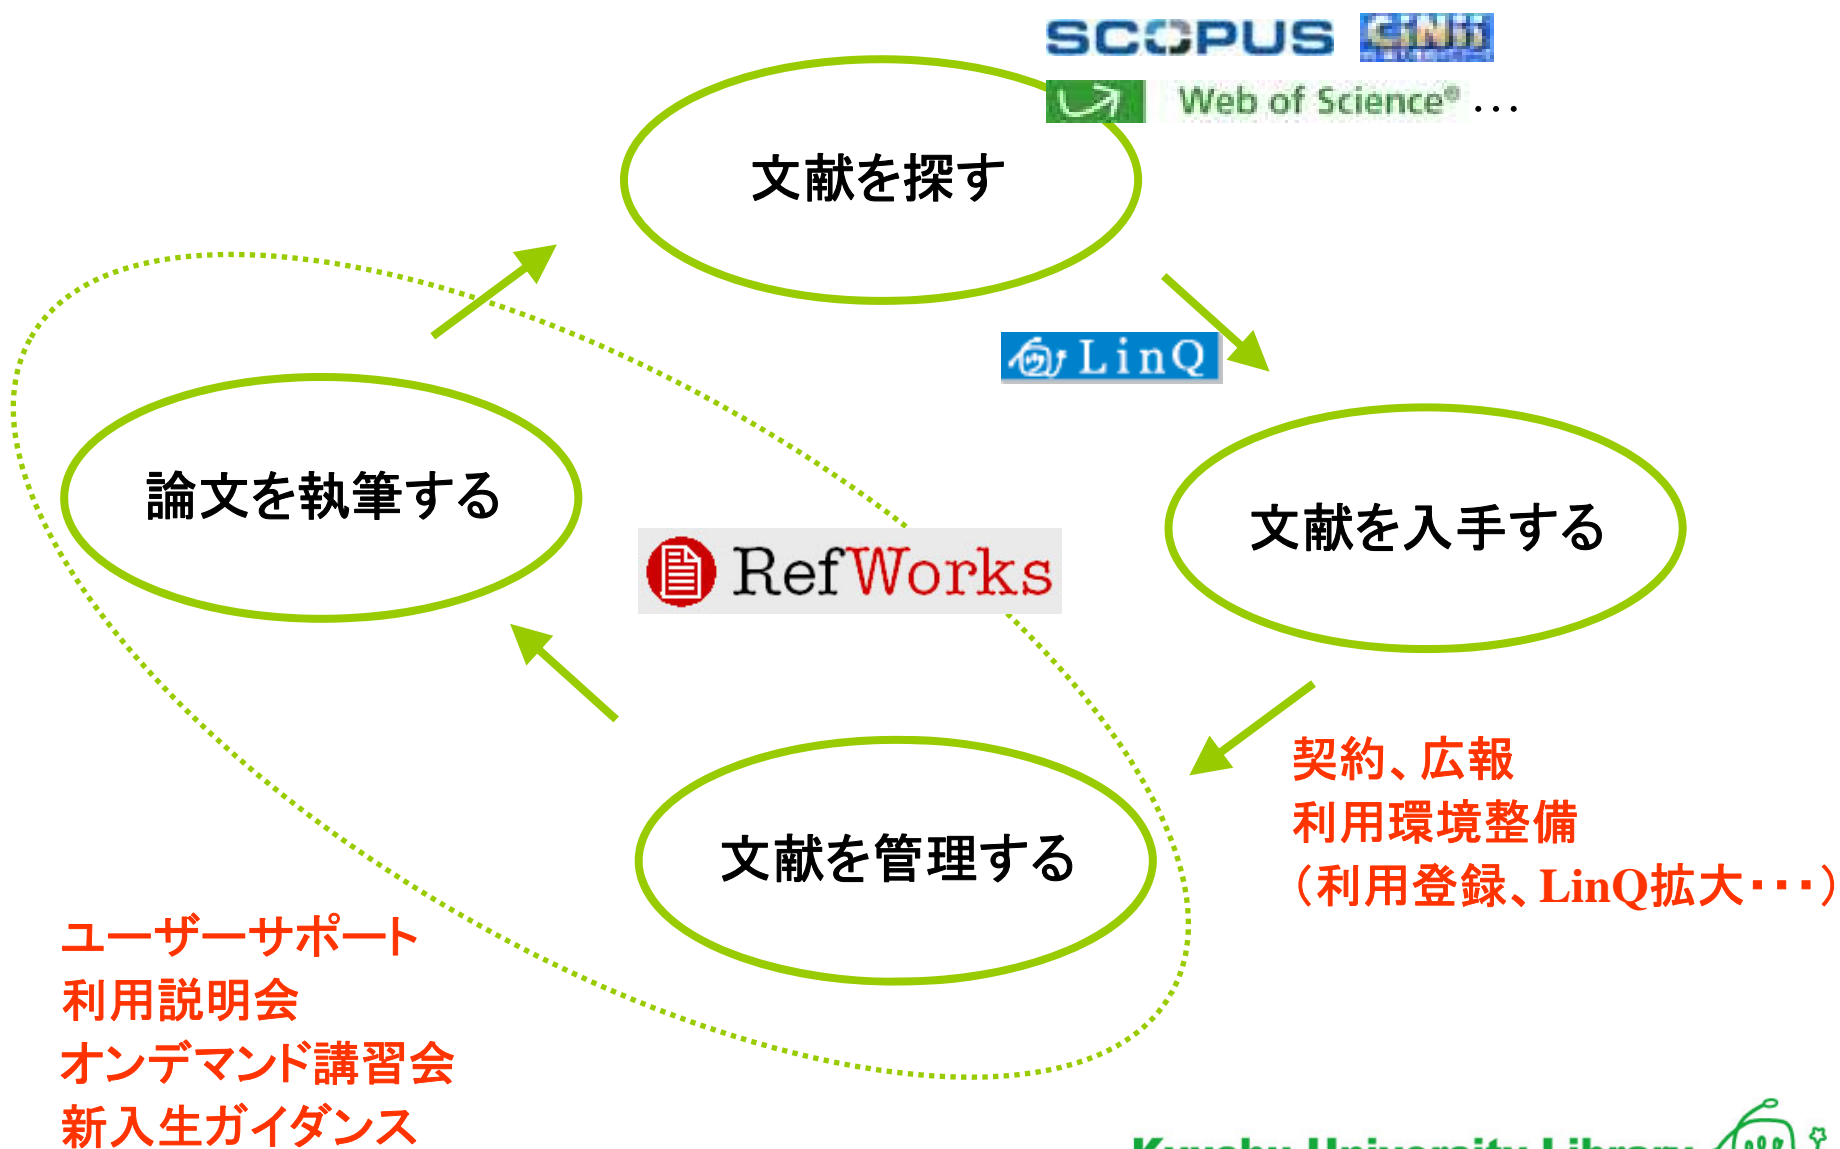

ビジョン(2): eリソース活用のトータルサポート