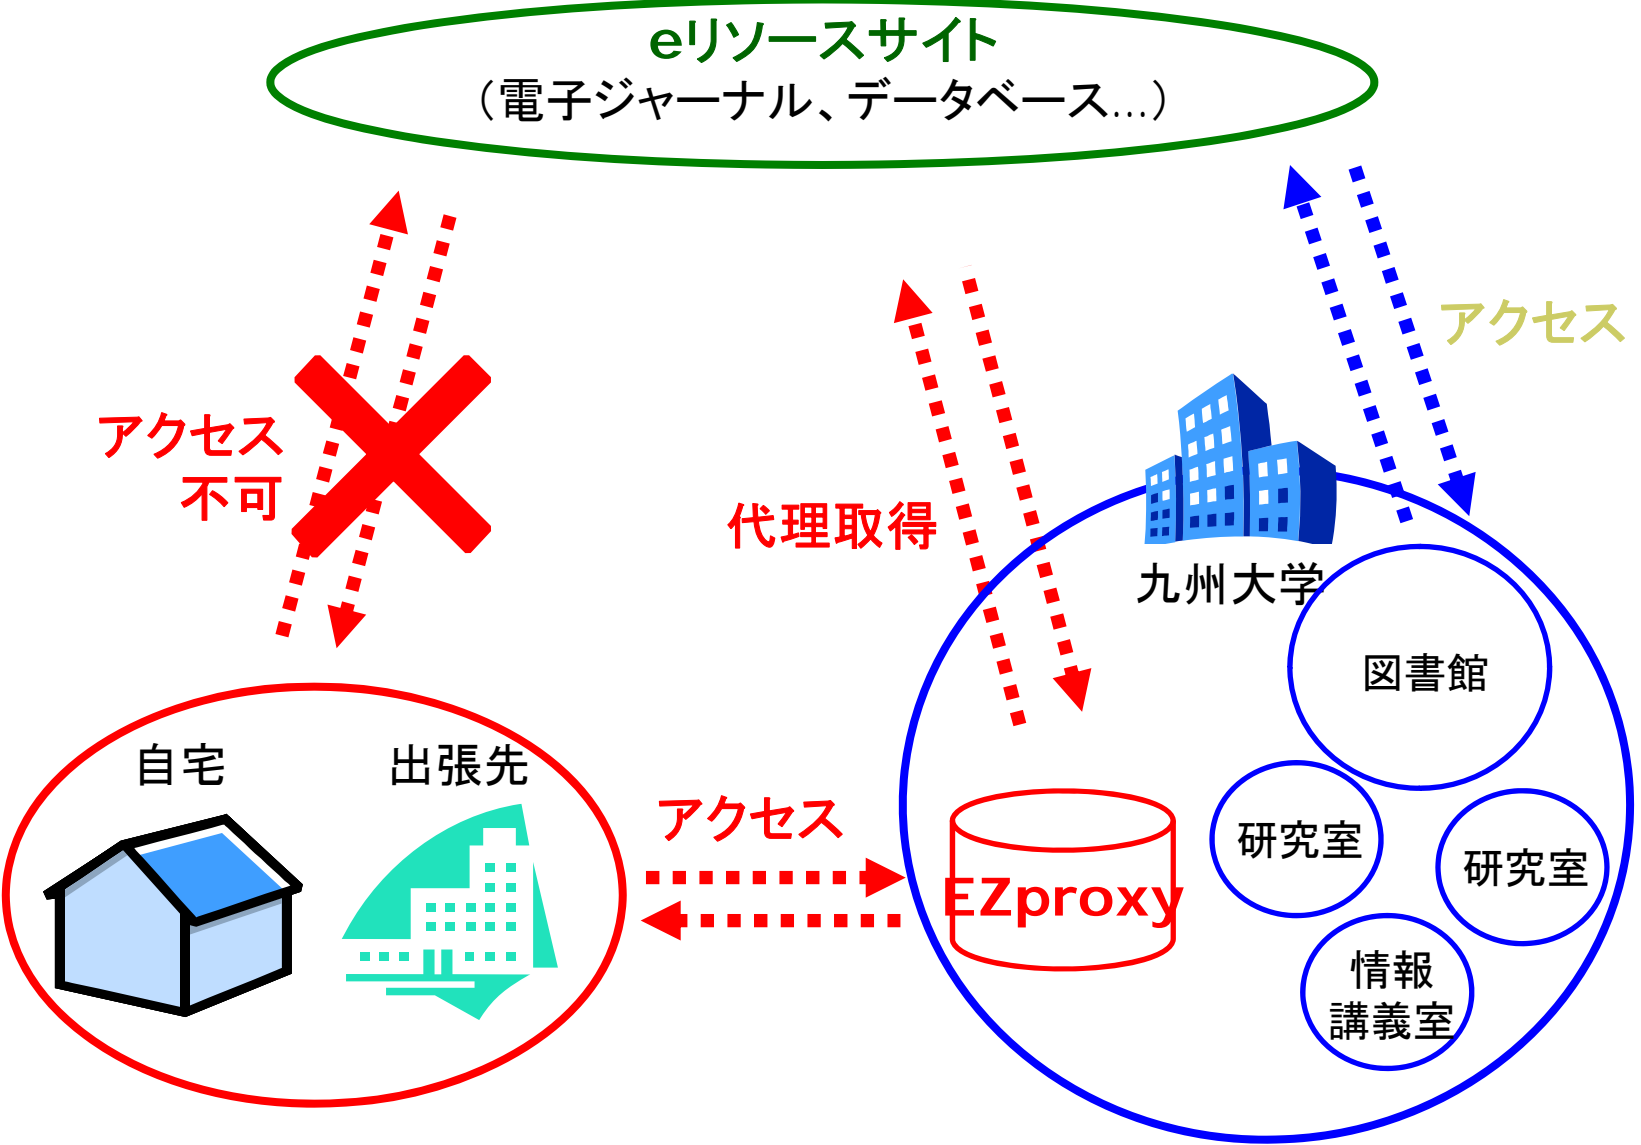

どこでもきゅうと(自宅・出張先からのアクセス)