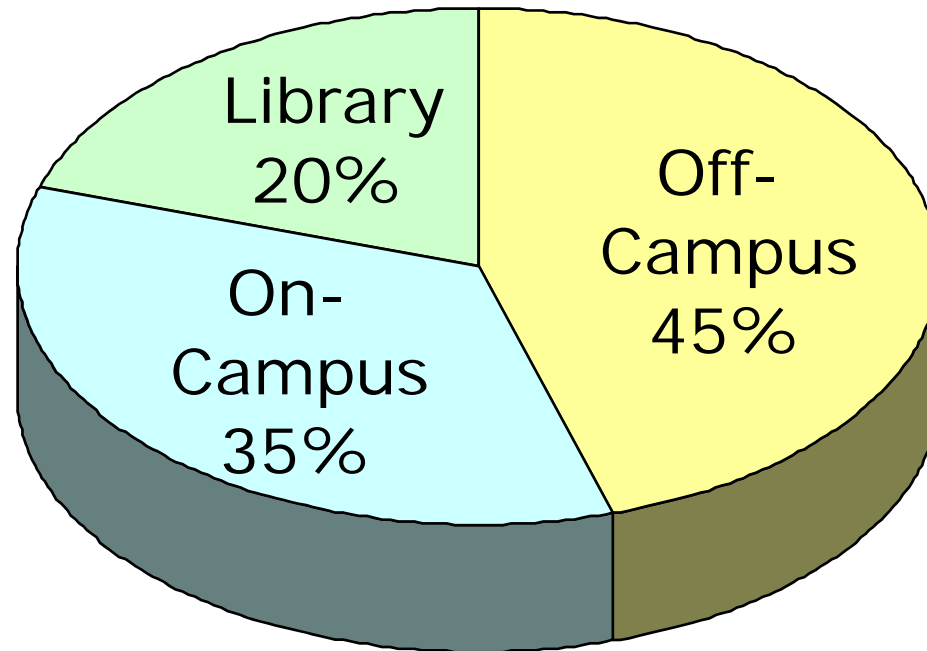

(集計期間: 2008-09-25 ~ 2008-12-31)

訪問回数	ページ数
10,035	106,980

どこでもきゅうと(自宅・出張先からのアクセス)

トロント大学におけるeリソースの利用場所

Location of Use

出典 : Warren Holder. "Scholarly Portal: Setting Future Directions". REFORM.
http://cogsci.l.chiba-u.ac.jp/REFORM/Final_Report/appendix6_1_Holder.pdf