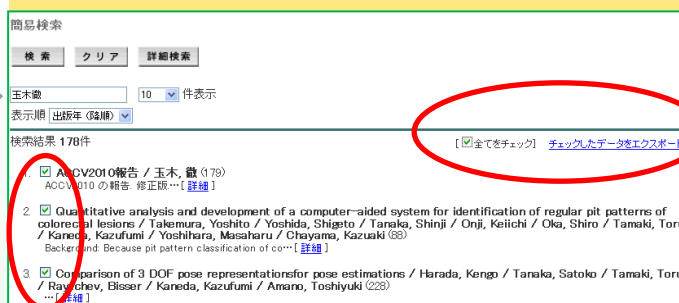

② 検索結果を出力、TXTファイルで保存