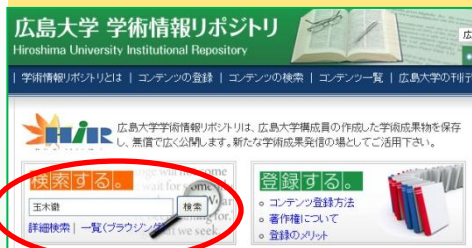

HiR ニュースレター

第9号

March, 2012

<http://ir.lib.hiroshima-u.ac.jp/>

広島大学の学術研究成果を発信する「広島大学学術情報リポジトリ」と、オープンアクセスに関するニュースをお届けします。

第9号 コンテンツ

- ご自身のHPから論文へのリンクをしてみませんか？
- 博士論文を公開しませんか？
- お知らせ

ご自身のHPから論文へのリンクをしてみませんか？

ご自身のホームページで、業績一覧から論文等を公開したい！サーバの容量が心配・・・という方必見です！リポジトリのURLを調べて、リンクを貼っていただく方法をご紹介します。

① リポジトリのHPで、ご自身の名前で検索